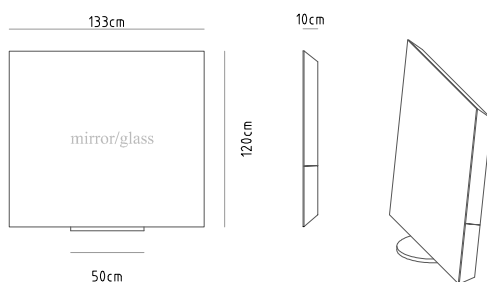

Materiali e Finiture

- Struttura in legno e acciaio inox
- Finitura in vetro temperato:
  - Specchio Bronzo, Grigio e Super Silver
  - Su richiesta Vetro colorato Nero, Bianco e a campione.
- Tutte le parti in metallo e ferramenta sono in acciaio inox
- Speakers realizzati da Blumont e appositamente studiati con possibilità di integrarli e/o amplificarli per mezzo di una speciale connessione posta nel retro.
- Sistema di rotazione e scorrimento speaker studiati e realizzati da Blumont.

Materials and Finishes

- Structure in wood and stainless steel
- Tempered glass in the following finishes:
  - Bronze, Grey, and Super Silver mirror
  - At request black, white, or sampled colored glass.
- All metallic and fitting parts in stainless steel.
- Speakers realized by Blumont and specifically studied with the possibility of integrating and/or amplifying them through a special connection posted on the rear.
- Rotation and speaker scrolling system studied and realized by Blumont.

ADAMANTIO

Monolito a specchio TV completo di rotazione e casse acustiche a scomparsa
Mirror monolith TV with rotating and hidden speakers

Mod. Adamantio Off