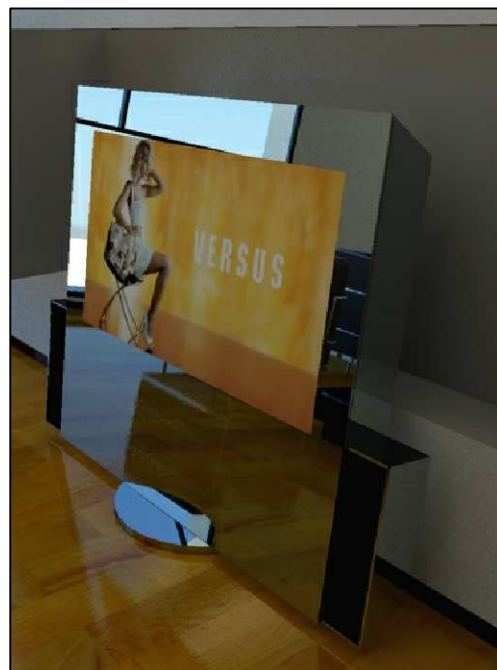

**I**l mod. Adamantio è il frutto di un processo di ricerca per ottenere l'essenzialità estrema del Design. Il risultato è oltre le aspettative, essendo tutte le facce del monolito in finitura vetro a specchio, si ha la sensazione che il monolito non esista, è impalpabile, adimensionale, oltre la massima essenzialità del design, un 'oggetto camaleontico che si nasconde all'interno dell'ambiente rispecchiando tutte le caratteristiche. Oggetto enigmatico quando spento e di grandissimo fascino quando è acceso con l'immagine che compare in superficie e le casse acustiche che escono lateralmente. È dotato di sistema di rotazione attivabile per mezzo di telecomando, con funzione automatica di arresto in caso di ostacoli.

Il mod. Adamantio è un TV Monitor a Led da 46" e 55" con sistema audio incorporato, finiture in vetro specchiato o colorato. Acceso l'immagine compare sulla superficie del vetro come anche gli speakers escono lateralmente e predisposti per essere integrati al sistema surround Blumont. E' dotato di un sistema di rotazione controllata per mezzo di telecomando, completa di frizione che interviene in caso di urti o impedimenti durante la rotazione, altrimenti pericolosi per persone ed oggetti presenti nel raggio d'azione.

Struttura in legno nero con sistema di ventilazione autonoma, si può personalizzare nelle dimensioni inserendo tv/monitor di diverse dimensioni e nelle finiture in vetro a specchio ma anche colorati o finiture particolari.