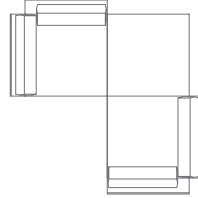

Musa poltrona 1 pouf + 3 braccioli
 Musa armchair 1 pouf + 3 backrest

Musa isola 4 pouf + 3 braccioli Musa island 4 pouf + 3 backrest

Musa sofa 4 pouf + 4 braccioli
 Musa sofa 4 pouf + 4 backrest

Musa, sistema d'imbottito componibile e intercambiabile formato da pouf e braccioli/schienali. Per mezzo di un sistema d'aggancio semplice, forte e veloce, che permette di aggiungere un bracciolo per ogni lato del pouf, si possono realizzare soluzioni di sedute che vanno dal semplice pouf, bench, poltrona, sofà, sofà con isola e alle più disparate soluzioni stilistiche e dimensionali. Gli elementi, pouf e schienale, si possono integrare e/o aggiornare in ogni momento anche a distanza di anni dall'acquisto dei primi moduli. Blumont prevede l'uscita annua di nuovi schienali anche di design diverso assieme agli accessori per allargare la gamma e la possibilità di aggiornare il proprio sofà. Inoltre le tre misure del pouf e schienale permettono fantasiose e intriganti soluzioni stilistiche per avere la massima personalizzazione. Come optional sono previsti cuscini e coperte Blumont

MUSA Some combination

MUSA Some combination

MUSA
Some combination

2 pouf + 2 Backrest

3 pouf

3 pouf + 1 Backrest

3 pouf + 2 Backrest

3 pouf + 3 Backrest

3 pouf + 5 Backrest

MUSA
Some combination

3 pouf + 4 Backrest

4 pouf

4 pouf + 2 Backrest

4 pouf + 4 Backrest

4 pouf + 4 Backrest

5 pouf + 5 Backrest