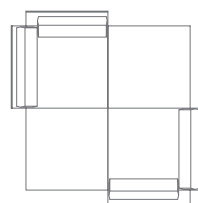

Musa poltrona 1 pouf + 3 braccioli
 Musa armchair 1 pouf + 3 backrest

Musa isola 4 pouf + 3 braccioli Musa island 4 pouf + 3 backrest

Musa sofa 4 pouf + 4 braccioli
 Musa sofa 4 pouf + 4 backrest

Musa, sistema d'imbottito componibile e intercambiabile formato da pouf e braccioli/schienali. Per mezzo di un sistema d'aggancio semplice, forte e veloce, che permette di aggiungere un bracciolo per ogni lato del pouf, si possono realizzare soluzioni di sedute che vanno dal semplice pouf, bench, poltrona, sofà, sofà con isola e alle più disparate soluzioni stilistiche e dimensionali. Gli elementi, pouf e schienale, si possono integrare e/o aggiornare in ogni momento anche a distanza di anni dall'acquisto dei primi moduli. Blumont prevede l'uscita annua di nuovi schienali anche di design diverso assieme agli accessori per allargare la gamma e la possibilità di aggiornare il proprio sofà. Inoltre le tre misure del pouf e schienale permettono fantasiose e intriganti soluzioni stilistiche per avere la massima personalizzazione. Come optional sono previsti cuscini e coperte Blumont

MUSA Some combination

MUSA Some combination

MUSA
Some combination

2 pouf + 2 Backrest

3 pouf

3 pouf + 1 Backrest

3 pouf + 2 Backrest

3 pouf + 3 Backrest

3 pouf + 5 Backrest

MUSA
Some combination

3 pouf + 4 Backrest

4 pouf

4 pouf + 2 Backrest

4 pouf + 4 Backrest

4 pouf + 4 Backrest

5 pouf + 5 Backrest