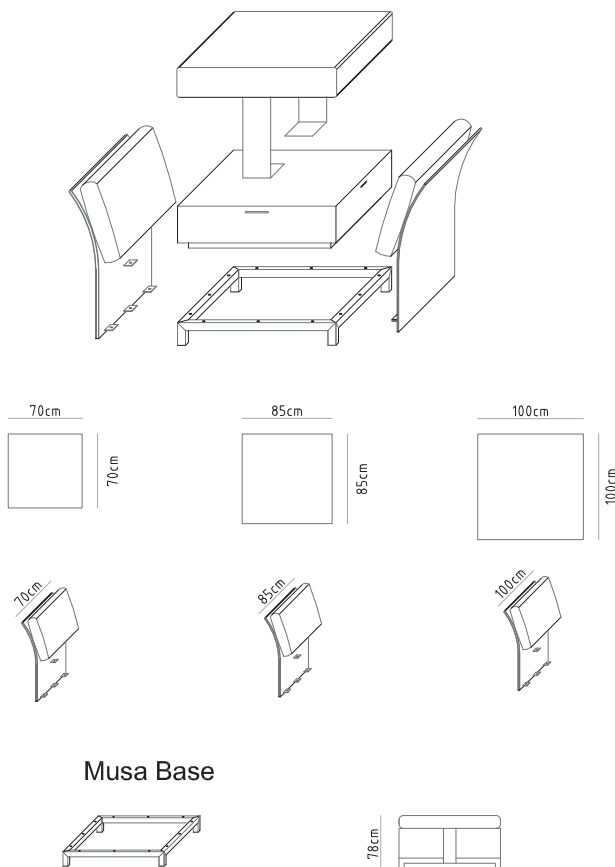

Musa, is a padded modular and interchangeable system formed of pouf and arm/backrest. Through a simple, strong, and fast fastening system, which allows to add an armrest to each side of the pouf, you can realize seating solutions that go from a simple pouf, bench, armchair, sofa, sofa with island to the outmost stylistic and dimensional solutions. The elements, pouf and armrest can be integrated or updated in any moment even at a distance of years from the original purchase date of the first modules. Blumont foresees the going out annually of new armrests also with a different design together with new accessories to widen the range and the possibility to renew one's sofa. Furthermore the three sizes of pouf and armrest allow fanciful and charming stylistic solutions to have the maximum personalization. The accessories available are Blumont cushions and blankets.

MATERIALI E FINITURE

- Struttura in legno e acciaio inox
- Finitura in pelle, tessuto, velluto o custom
- Tutte le parti in metallo e ferramenta sono in acciaio inox
- Base in acciaio inox s.b., cromato nero platino e Champagne.

MATERIALS AND FINISHINGS

- Structure in wood and stainless steel.
- Finishes in leather, fabric, velvet, or custom.
- All metallic and fitting parts in stainless steel.
- Base in s.b. stainless steel, chromium-plated black, platinum and Champagne.

MUSA Some combination