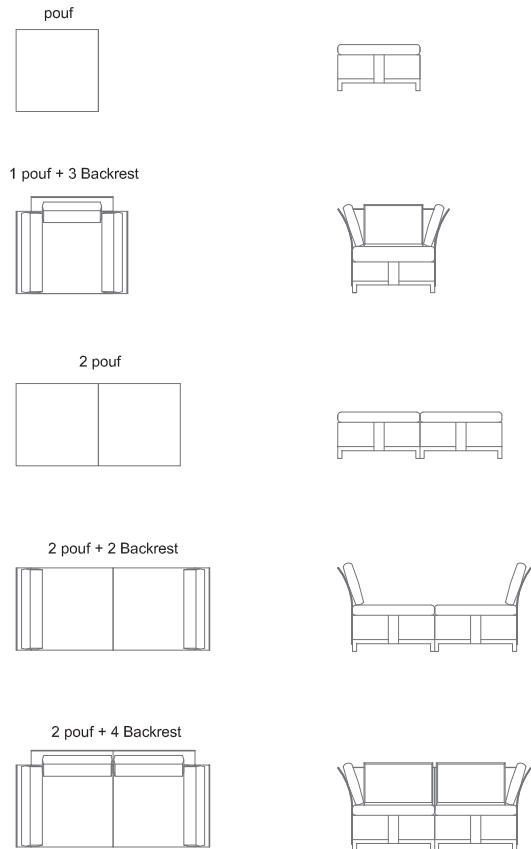

Musa poltrona 1 pouf + 3 braccioli
 Musa armchair 1 pouf + 3 backrest

Musa isola 4 pouf + 3 braccioli Musa island 4 pouf + 3 backrest

Musa sofa 4 pouf + 4 braccioli
 Musa sofa 4 pouf + 4 backrest

Musa, sistema d'imbottito componibile e intercambiabile formato da pouf e braccioli/schienali. Per mezzo di un sistema d'aggancio semplice, forte e veloce, che permette di aggiungere un bracciolo per ogni lato del pouf, si possono realizzare soluzioni di sedute che vanno dal semplice pouf, bench, poltrona, sofà, sofà con isola e alle più disparate soluzioni stilistiche e dimensionali. Gli elementi, pouf e schienale, si possono integrare e/o aggiornare in ogni momento anche a distanza di anni dall'acquisto dei primi moduli. Blumont prevede l'uscita annua di nuovi schienali anche di design diverso assieme agli accessori per allargare la gamma e la possibilità di aggiornare il proprio sofà. Inoltre le tre misure del pouf e schienale permettono fantasiose e intriganti soluzioni stilistiche per avere la massima personalizzazione. Come optional sono previsti cuscini e coperte Blumont

MUSA Some combination

MUSA Some combination

MUSA
Some combination

2 pouf + 2 Backrest

3 pouf

3 pouf + 1 Backrest

3 pouf + 2 Backrest

3 pouf + 3 Backrest